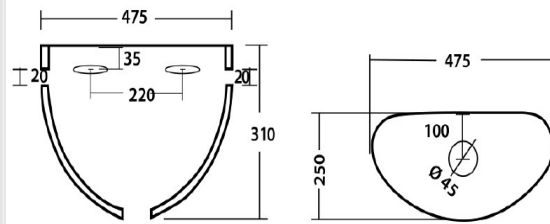

CASSETTA ALTA UNIVERSALE

PILOZZO:

SCHEDA TECNICA PILOZZO

LAVABO BABY:

VASO INFANZIA SCARICO A TERRA :

LAVABO 50X40:

LAVABO D'ARREDO LIROY:

CENTRO-FORO
4.5 CM

LISTINO PREZZI :

CASSETTA ALTA UNIVERSALE €35,00

PILOZZO €75,00

VASO INFANZIA € 75,00

LAVABO BABY €75,00

LAVABO 50 X 40 C/SPALLIERA	€75,00
LAVABO LIROI	€120,00

SERIE ATENE composta da :

VASO	€ 160,00
BIDET	€ 160,00
LAVABO	€ 200,00
COLONNA	€ 90,00
CASSETTA A ZAINO	€ 90,00
CASSETTA ALTA	€ 90,00