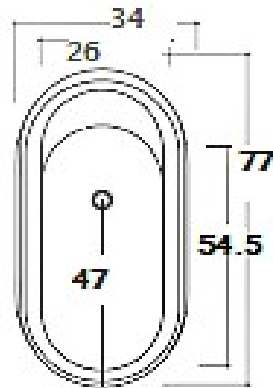

CASSETTA ALTA UNIVERSALE

PILOZZO:

SCHEDA TECNICA PILOZZO

LAVABO BABY:

VASO INFANZIA SCARICO A TERRA :

LAVABO 50X40:

LAVABO D'ARREDO LIROY:

CENTRO-FORO
4.5 CM

LISTINO PREZZI :

CASSETTA ALTA UNIVERSALE €35,00

PILOZZO €75,00

VASO INFANZIA € 75,00

LAVABO BABY €75,00

LAVABO 50 X 40 C/SPALLIERA	€75,00
LAVABO LIROI	€120,00

SERIE ATENE composta da :

VASO	€ 160,00
BIDET	€ 160,00
LAVABO	€ 200,00
COLONNA	€ 90,00
CASSETTA A ZAINO	€ 90,00
CASSETTA ALTA	€ 90,00