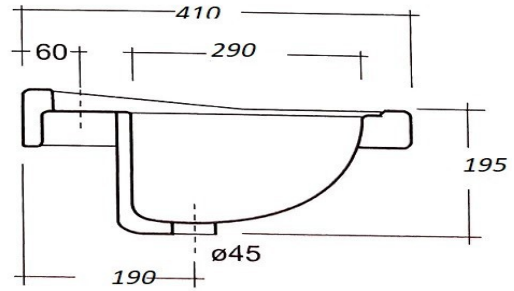

CASSETTA ALTA UNIVERSALE

PILOZZO:

SCHEDA TECNICA PILOZZO

LAVABO BABY:

VASO INFANZIA SCARICO A TERRA :

LAVABO 50X40:

LAVABO D'ARREDO LIROY:

CENTRO-FORO
4.5 CM

LISTINO PREZZI :

CASSETTA ALTA UNIVERSALE €35,00

PILOZZO €75,00

VASO INFANZIA € 75,00

LAVABO BABY €75,00

LAVABO 50 X 40 C/SPALLIERA	€75,00
LAVABO LIROI	€120,00

SERIE ATENE composta da :

VASO	€ 160,00
BIDET	€ 160,00
LAVABO	€ 200,00
COLONNA	€ 90,00
CASSETTA A ZAINO	€ 90,00
CASSETTA ALTA	€ 90,00

SERIE SOFIA composto da :

VASO	€ 145,00
BIDET	€ 145,00

ZC CERAMICA

TEL. 0761/971952