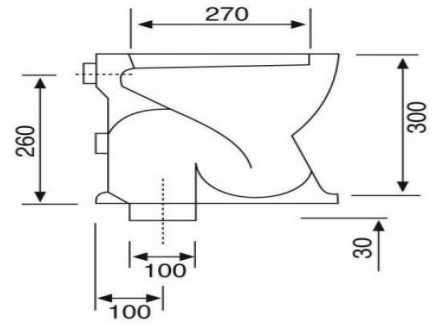

CASSETTA ALTA UNIVERSALE

PILOZZO:

SCHEDA TECNICA PILOZZO

LAVABO BABY:

VASO INFANZIA SCARICO A TERRA :

LAVABO 50X40:

LAVABO D'ARREDO LIROY:

CENTRO-FORO
4.5 CM

LISTINO PREZZI :

CASSETTA ALTA UNIVERSALE €35,00

PILOZZO €75,00

VASO INFANZIA € 75,00

LAVABO BABY €75,00

LAVABO 50 X 40 C/SPALLIERA	€75,00
LAVABO LIROI	€120,00

SERIE ATENE composta da :

VASO	€ 160,00
BIDET	€ 160,00
LAVABO	€ 200,00
COLONNA	€ 90,00
CASSETTA A ZAINO	€ 90,00
CASSETTA ALTA	€ 90,00