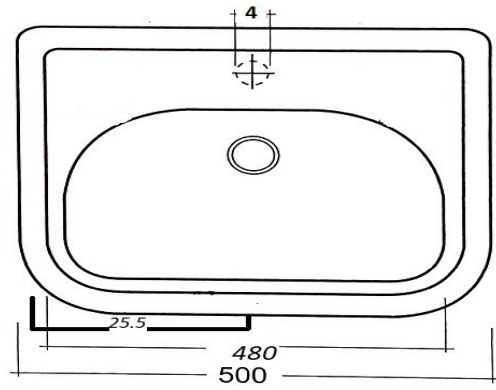

CASSETTA ALTA UNIVERSALE

PILOZZO:

SCHEDA TECNICA PILOZZO

LAVABO BABY:

VASO INFANZIA SCARICO A TERRA :

LAVABO 50X40:

LAVABO D'ARREDO LIROY:

CENTRO-FORO
4.5 CM

LISTINO PREZZI :

CASSETTA ALTA UNIVERSALE €35,00

PILOZZO €75,00

VASO INFANZIA € 75,00

LAVABO BABY €75,00

LAVABO 50 X 40 C/SPALLIERA	€75,00
LAVABO LIROI	€120,00

SERIE ATENE composta da :

VASO	€ 160,00
BIDET	€ 160,00
LAVABO	€ 200,00
COLONNA	€ 90,00
CASSETTA A ZAINO	€ 90,00
CASSETTA ALTA	€ 90,00