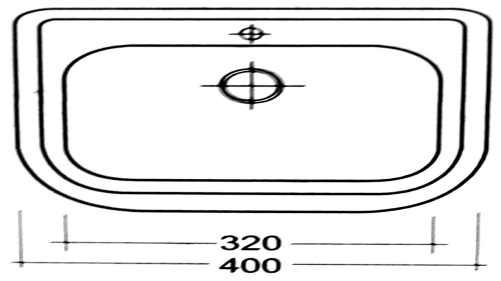

CASSETTA ALTA UNIVERSALE

PILOZZO:

SCHEDA TECNICA PILOZZO

LAVABO BABY:

VASO INFANZIA SCARICO A TERRA :

LAVABO 50X40:

LAVABO D'ARREDO LIROY:

CENTRO-FORO
4.5 CM

LISTINO PREZZI :

CASSETTA ALTA UNIVERSALE €35,00

PILOZZO €75,00

VASO INFANZIA € 75,00

LAVABO BABY €75,00

LAVABO 50 X 40 C/SPALLIERA	€75,00
LAVABO LIROI	€120,00

SERIE ATENE composta da :

VASO	€ 160,00
BIDET	€ 160,00
LAVABO	€ 200,00
COLONNA	€ 90,00
CASSETTA A ZAINO	€ 90,00
CASSETTA ALTA	€ 90,00