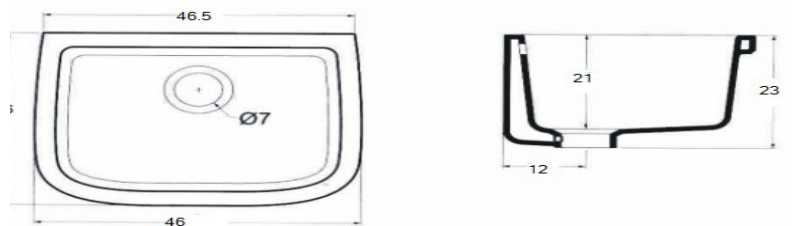

CASSETTA ALTA UNIVERSALE

PILOZZO:

SCHEDA TECNICA PILOZZO

LAVABO BABY:

VASO INFANZIA SCARICO A TERRA :

LAVABO 50X40:

LAVABO D'ARREDO LIROY:

CENTRO-FORO
4.5 CM

LISTINO PREZZI :

CASSETTA ALTA UNIVERSALE €35,00

PILOZZO €75,00

VASO INFANZIA € 75,00

LAVABO BABY €75,00

LAVABO 50 X 40 C/SPALLIERA	€75,00
LAVABO LIROI	€120,00

SERIE ATENE composta da :

VASO	€ 160,00
BIDET	€ 160,00
LAVABO	€ 200,00
COLONNA	€ 90,00
CASSETTA A ZAINO	€ 90,00
CASSETTA ALTA	€ 90,00