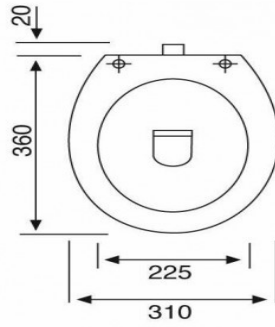

CASSETTA ALTA UNIVERSALE

PILOZZO:

SCHEDA TECNICA PILOZZO

LAVABO BABY:

VASO INFANZIA SCARICO A TERRA :

LAVABO 50X40:

LAVABO D'ARREDO LIROY:

CENTRO-FORO
4.5 CM

LISTINO PREZZI :

CASSETTA ALTA UNIVERSALE €35,00

PILOZZO €75,00

VASO INFANZIA € 75,00

LAVABO BABY €75,00

LAVABO 50 X 40 C/SPALLIERA	€75,00
LAVABO LIROI	€120,00

SERIE ATENE composta da :

VASO	€ 160,00
BIDET	€ 160,00
LAVABO	€ 200,00
COLONNA	€ 90,00
CASSETTA A ZAINO	€ 90,00
CASSETTA ALTA	€ 90,00