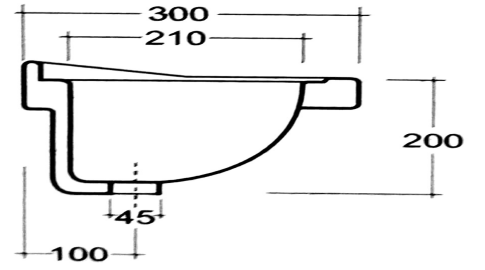

CASSETTA ALTA UNIVERSALE

PILOZZO:

SCHEDA TECNICA PILOZZO

LAVABO BABY:

VASO INFANZIA SCARICO A TERRA :

LAVABO 50X40:

LAVABO D'ARREDO LIROY:

CENTRO-FORO
4.5 CM

LISTINO PREZZI :

CASSETTA ALTA UNIVERSALE €35,00

PILOZZO €75,00

VASO INFANZIA € 75,00

LAVABO BABY €75,00

LAVABO 50 X 40 C/SPALLIERA	€75,00
LAVABO LIROI	€120,00

SERIE ATENE composta da :

VASO	€ 160,00
BIDET	€ 160,00
LAVABO	€ 200,00
COLONNA	€ 90,00
CASSETTA A ZAINO	€ 90,00
CASSETTA ALTA	€ 90,00

SERIE SOFIA composto da :

VASO	€ 145,00
BIDET	€ 145,00

ZC CERAMICA

TEL. 0761/971952